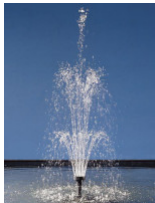

Vulkan 31 - 1,5 K von OASE (Art.Nr. 50940)

34,99 € *

* Preise inkl. gesetzlicher MwSt. zzgl. Versandkosten

Marke: OASE Teichtechnik
Bestell-Nr.: ha00000464