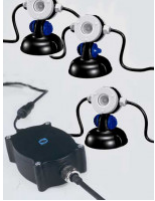

LunAqua Mini LED warmweiss (Art.Nr.50513)

129,99 € *

* Preise inkl. gesetzlicher MwSt. zzgl. Versandkosten

Marke: OASE Teichtechnik
Bestell-Nr.: ha00004012

OASE Luminis 3 ist eine dekorative Lichterkette, die Sie sowohl unter als auch über Wasser einsetzen können.

mit 3-mal 1 Watt kompakten, edlen Power-LED-Leuchten.

- > 3 LED-Edelstahlsports
- > Sicherheitstransformator 12 V
- > insgesamt 8 m Kabellänge
- > Leuchtmitteln - warmweiss

Die Spots mit einem Durchmesser von gerade einmal 50 mm und einer Höhe von 40 mm sind ideal geeignet zur stromsparenden, stimmungsvollen Illumination von Gartenteichen, Bachläufen, Brunnenanlagen, Wegen, Terrassen u.a..

Der Leuchtenabstand beträgt 1,5 m. Alle 3 Minileuchten verfügen über einen stabilen Fuß und eine exakt justierbare Halterung.

Garantie 3 Jahre + 2 Jahre Anfroderungsgarantie.