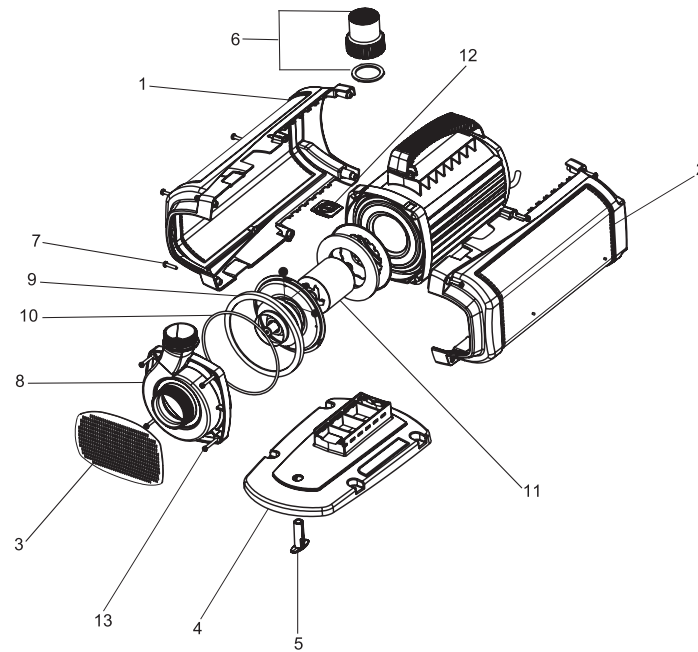

Produkt / Product

56870 Aquarius Universal 21000
 56871 Aquarius Universal 27000
 56872 Aquarius Universal 40000

ehemals / formerly

Profinaut 21
 Profinaut 27
 Profinaut 40

Pos.	Produkt / Product	Artikelnr. / Item no.	Ersatzteil	Spare part
1	Aquarius Universal 21000	26697	Filterwanne 107 WSP rechts	Filter flank 107 WSP right
	Aquarius Universal 27000	26697	Filterwanne 107 WSP rechts	Filter flank 107 WSP right
	Aquarius Universal 40000	26700	Filterwanne 135 WSP rechts	Filter flank 135 WSP right
2	Aquarius Universal 21000	26696	Filterwanne 107 WSP links	Filter flank 107 WSP left
	Aquarius Universal 27000	26696	Filterwanne 107 WSP links	Filter flank 107 WSP left
	Aquarius Universal 40000	26699	Filterwanne 135 WSP links	Filter flank 135 WSP left
3	Aquarius Universal 21000	26733	Frontblech 107 WSP	Front plate 107 WSP
	Aquarius Universal 27000	26733	Frontblech 107 WSP	Front plate 107 WSP
	Aquarius Universal 40000	26735	Frontblech 135 WSP	Front plate 135 WSP
4	Aquarius Universal 21000 - 40000	26703	Pumpenfuß Profiline	Pump base Profiline
5	Aquarius Universal 40000	27179	Stabilisator Profiline	Stabiliser Profiline
6	Aquarius Universal 21000 - 40000	35360	Anschluss-Kit Aquarius Universal	Connection kit Aquarius Universal
7	Aquarius Universal 21000 - 40000	6055	Linsenschraube V2A DIN 7985 M5 x 20 H	Oval head screw V2A DIN 7985 M5 x 20 H
8	Aquarius Universal 21000	26688	Pumpengehäuse 107	Pump housing 107
	Aquarius Universal 27000	26688	Pumpengehäuse 107	Pump housing 107
	Aquarius Universal 40000	26689	Pumpengehäuse 135	Pump housing 135
9	Aquarius Universal 21000	26692	Zentrier-Ring 107	Centre ring 107
	Aquarius Universal 27000	26692	Zentrier-Ring 107	Centre ring 107
	Aquarius Universal 40000	26693	Zentrier-Ring 135	Centre ring 135
10	Aquarius Universal 21000	27289	O-Ring NBR 130 x 4,3 SH70	O-Ring NBR 130 x 4.3 SH70
	Aquarius Universal 27000	27289	O-Ring NBR 130 x 4,3 SH70	O-Ring NBR 130 x 4.3 SH70
	Aquarius Universal 40000	3616	O-Ring NBR 154 x 4 SH75	O-Ring NBR 154 x 4 SH75
11	Aquarius Universal 21000	35362	Rotor kpl. Aquarius Universal 21000	Impeller cpl. Aquarius Universal 21000
	Aquarius Universal 27000	35363	Rotor kpl. Aquarius Universal 27000	Impeller cpl. Aquarius Universal 27000
	Aquarius Universal 40000	35364	Rotor kpl. Aquarius Universal 40000	Impeller cpl. Aquarius Universal 40000
12	Aquarius Universal 21000 - 40000	35361	Ersatz Emblem Profiline	Spare emblem Profiline
13	Aquarius Universal 21000 - 40000	6061	Linsenschraube Kreuzschl. DIN 7985 6x25	Oval head screw Phillips DIN7985 6 x 25