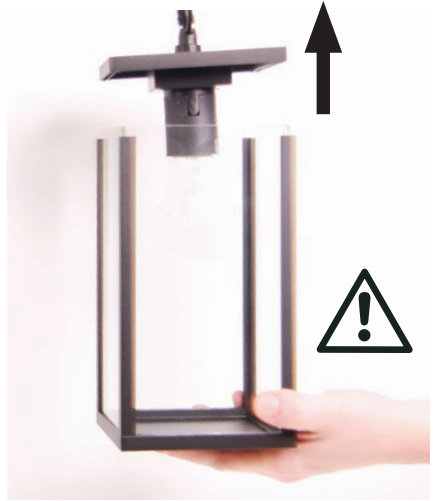

Filament LED 4W BA15D
Art. 6251011

Techmar B.V. 3189011

Diese Leuchte ist
geeignet für
Leuchtmittel der
Energieklasse:

Die Leuchte wird verkauft mit
einem Leuchtmittel der
Energieklasse: A+

874/2012

3m

Ø10mm